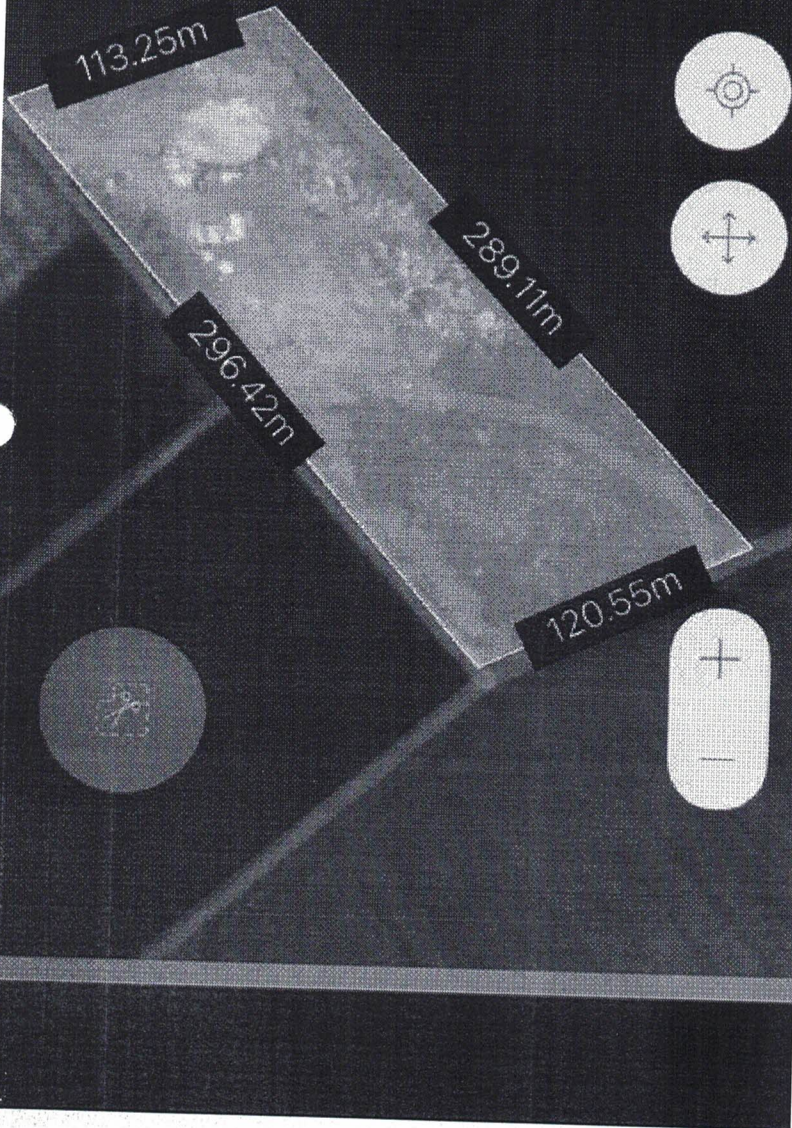

TIM 4G

15:00

50%

Hole mode Concluir

Perímetro: 0.82 km

Área: 3.233 ha

Handwritten signature