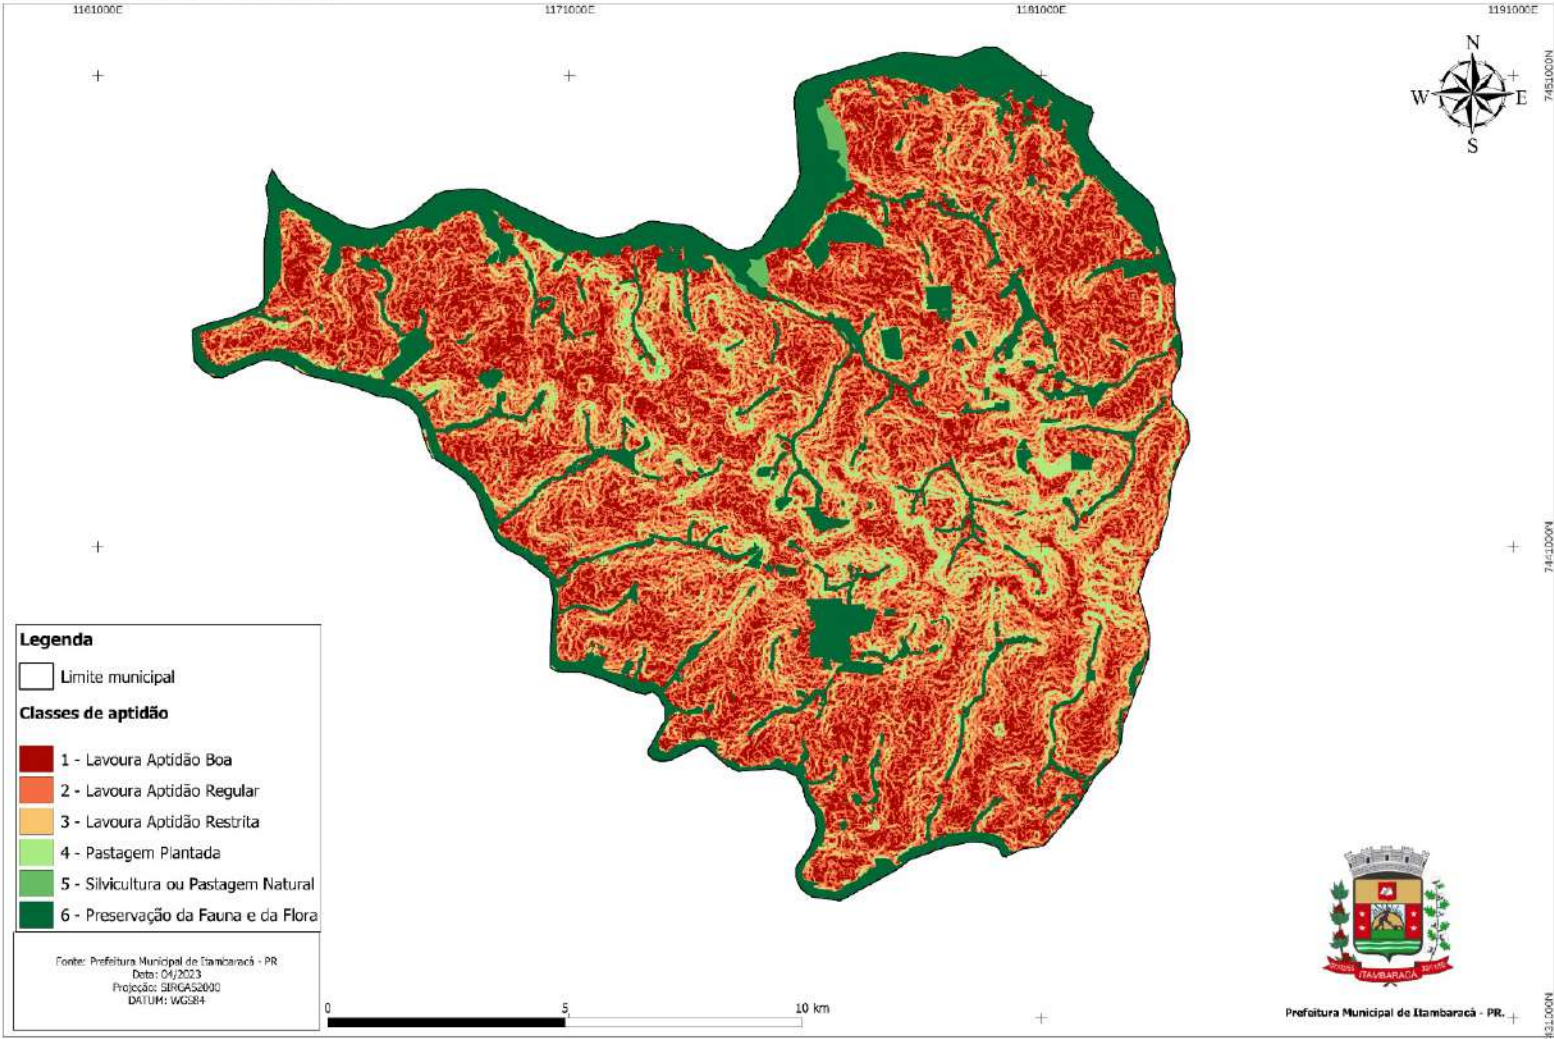

Itambaracá - PR

Mapa de Aptidões Agrícolas - sem altimetria

Legenda

□ Limite municipal

Classes de aptidão

- 1 - Lavoura Aptidão Boa
- 2 - Lavoura Aptidão Regular
- 3 - Lavoura Aptidão Restrita
- 4 - Pastagem Plantada
- 5 - Silvicultura ou Pastagem Natural
- 6 - Preservação da Fauna e da Flora

Fonte: Prefeitura Municipal de Itambaracá - PR
Data: 04/2023
Projeção: SIRGAS2000
DATUM: WGS84

Prefeitura Municipal de Itambaracá - PR.