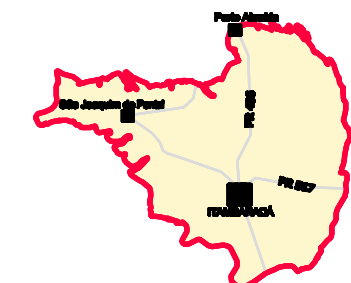

## LEGENDA

-  Perímetro urbano
-  Área Urbana

Município com localização da área urbana

Fonte: Base Google Earth/ Dados Trabalhados pelo Ecopólis  
Desenhista: José Fernando Costa

## PLANO DIRETOR PARTICIPATIVO MUNICIPAL DE ITAMBARACÁ FRANCHA VII - PERÍMETRO RAUL MARINHO

Responsável Técnico: Ecopólis - Organização Não Governamental  
Data: OUTUBRO de 2008